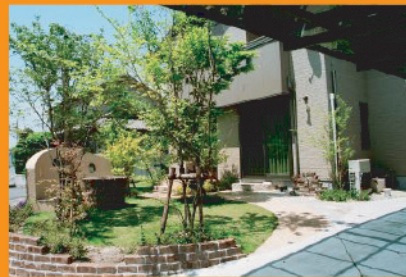

見積りは
お気軽にご相談下さい

Gardening & Exterior

あなたの理想を実現します。

門柱・門扉のリニューアルや外構フェンス工事！
新しいスタイルの庭造りやガレージ・物置等の
生活空間のプランニングをお手伝い致します。

自然浴家族・ジーマ
特別価格にて！

アリウスツイン600タイプ
定価より50%OFF

リウッドデッキ200
定価より45%OFF

スピーネ R型 テラスタイプ
1階設置型(600タイプ)
定価より45%OFF

レオンポート

特別価格にて！

「ウッドデッキとバーベキュースペースのある庭」(熊本市:S様邸)

「カーポートからアプローチのある庭」(熊本市:H様邸)

- 外構全般取り扱っています。お気軽にお問い合わせ下さい。
- 工事費は別途になります。

お問い合わせはグリーンコープへ！

0120-51-8141

住宅事業協力業者 ガーディナージャパン