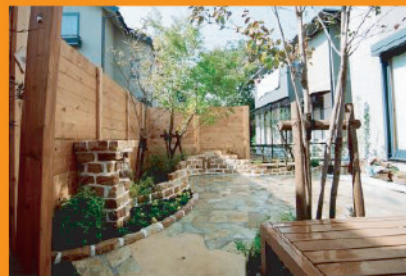

見積りは
お気軽にご相談下さい

Gardening & Exterior

あなたの理想を実現します。

門柱・門扉のリニューアルや外構フェンス工事！
新しいスタイルの庭造りやガレージ・物置等の
生活空間のプランニングをお手伝い致します。

自然浴家族・ジーマ
特別価格にて！

アリウスツイン600タイプ
定価より50%OFF

リウッドデッキ200
定価より45%OFF

スピーネ R型 テラスタイプ
1階設置型(600タイプ)
定価より45%OFF

レオンポート

特別価格にて！

「ウッドデッキとバーベキュースペースのある庭」(熊本市:S様邸)

「カーポートからアプローチのある庭」(熊本市:H様邸)

- 外構全般取り扱っています。お気軽にお問い合わせ下さい。
- 工事費は別途になります。

お問い合わせはグリーンコープへ！

0120-51-8141

住宅事業協力業者 ガーディナージャパン